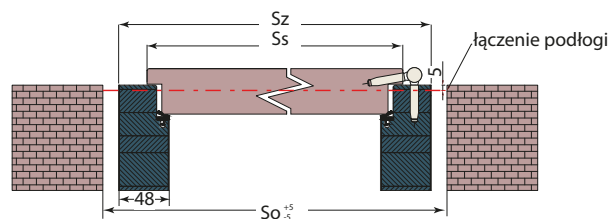

Ościeznica stała