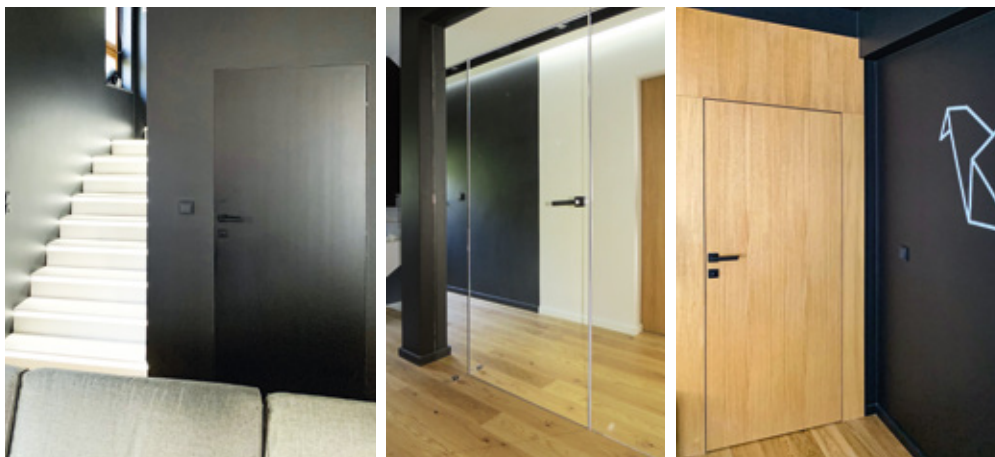

Ościeżnica ukryta

Ościeżnica ukryta w murze Eclisse

Klasyczna niewidoczna ościeżnica z widoczną po otwarciu przylgą aluminiową.

Cena 2247 netto

Ościeżnica niewidoczna UI

podstawowa

Ościeżnica drewniano-aluminiowa. Wyjątkowa, bo z drewnianą wewnętrzną częścią ościeżnicy

Cena: 2200 zł netto

Dowiedz się więcej