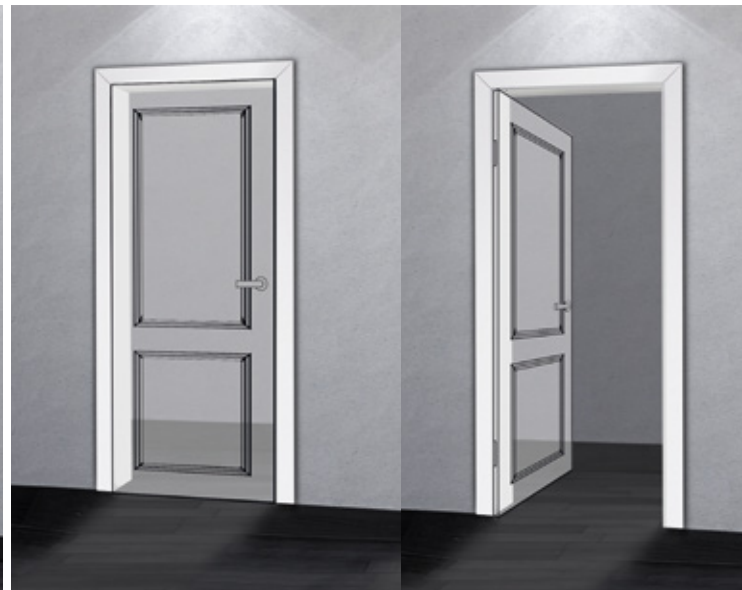

Cena 2247 netto

Ościeżnica niewidoczna UI

podstawowa

Ościeżnica drewniano-aluminiowa. Wyjątkowa, bo z drewnianą wewnętrzną częścią ościeżnicy

Cena: 2200 zł netto

Dowiedz się więcej

System rewersyjny

Drzwi tradycyjne:

skrzydło zlicowane z ościeżnicą, otwierane na zewnątrz

Drzwi rewersyjne:

skrzydło zlicowane z ościeżnicą, otwierane do wewnątrz
W kolekcji Szlacheckiej jedna strona nie może zawierać aplikacji.

Dopłata

Drzwi Rewersyjne	900,00
------------------	--------