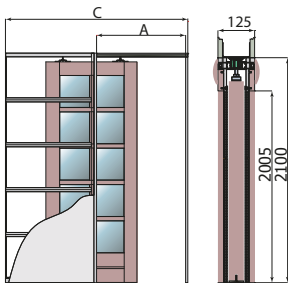

System wewnętrzny (pojedynczy i podwójny)

To realna oszczędność przestrzeni użytkowej. Dzięki temu, że jest ukryty wewnątrz ściany pozwala na swobodne gospodarowanie miejscem tuż przy niej. Idealne dla tych, którzy chcą swobodnie aranżować wnętrze nie martwiąc się o przestrzeń, którą normalnie zajęłoby skrzydło drzwiowe.