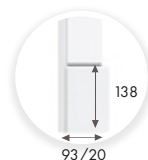

6. Ościeżnica regulowana RETRO
z koroną i listwą ozdobną 93/20

	Standard netto	Premium netto	Soft netto
Bp wid.	2800	3100	nd
Bp niewid.	3345	3645	nd

Dwustronna

	Standard netto	Premium netto	Soft netto
Bp wid.	3050	3350	nd
Bp niewid.	3595	3895	nd

Korona 1 na drugą stronę 250,- netto