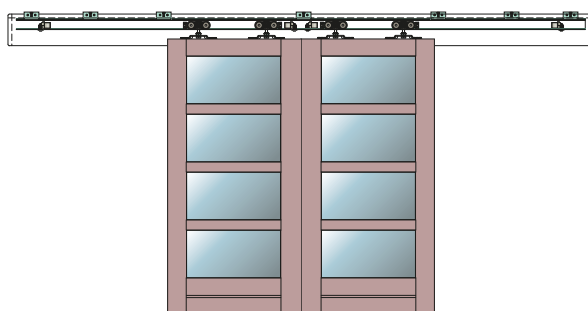

SYSTEM PRZESUWNY NAŚCIENNY DWUSKRZYDŁOWY