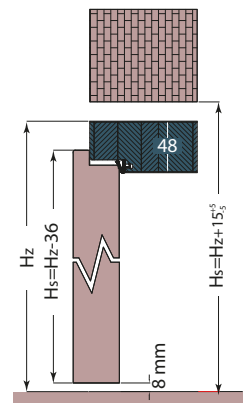

Dla standardowej wysokości drzwi:
Hz=2052
Hs=2017
Ho=2067

Listwy maskujące: