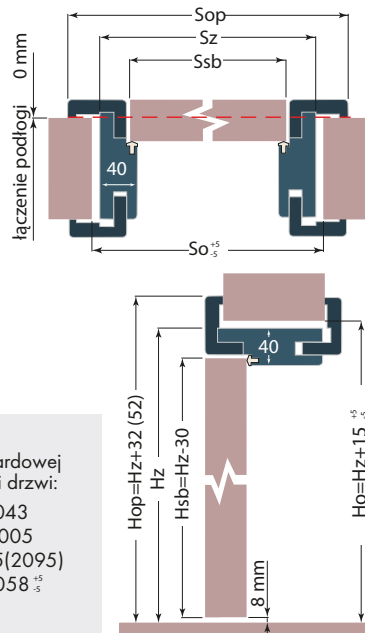

Ościeznica regulowana opaski 60 (80)mm (skrzydło bezprzylgowe)