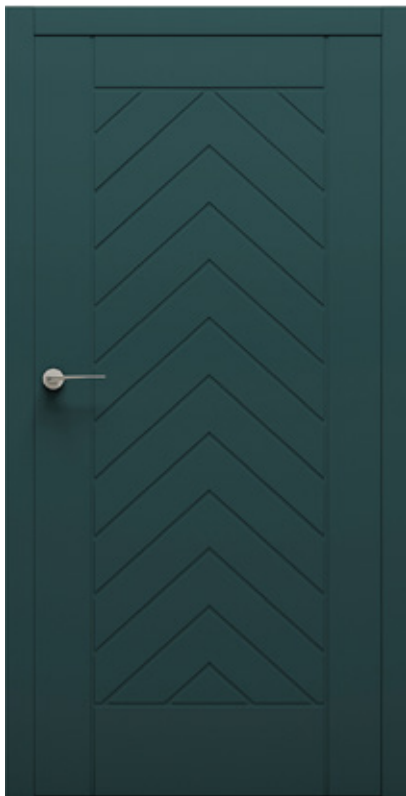

Volterra

300 zł [Ⓢ] Kolor: RAL 6004

2116 zł netto

Drzwi, skrzydło, ościeżnica, zawiasy, zamki

Drzwi to system składający się ze skrzydła (elementu ruchomego), ościeżnicy (zamontowanej w murze), zawiasów (łączyjących dwoje poprzednich) i zamka (który zamyka). Dodatkowo z elementów ozdobnych w postaci listew opaskowych (maskujących połączenie ościeżnicy z murem) oraz klamki (biżuterii drzwiowej, bez której trudno otworzyć zamek).

[Ⓢ] Standard bez dopłaty [Ⓛ] Opcja z dopłatą

Skrzydło

Ościeżnica

Konstrukcja

Malowanie