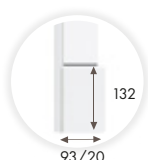

8. Ościeżnica regulowana
z cokołem dolnym i koroną
listwa opaskowa 80/20