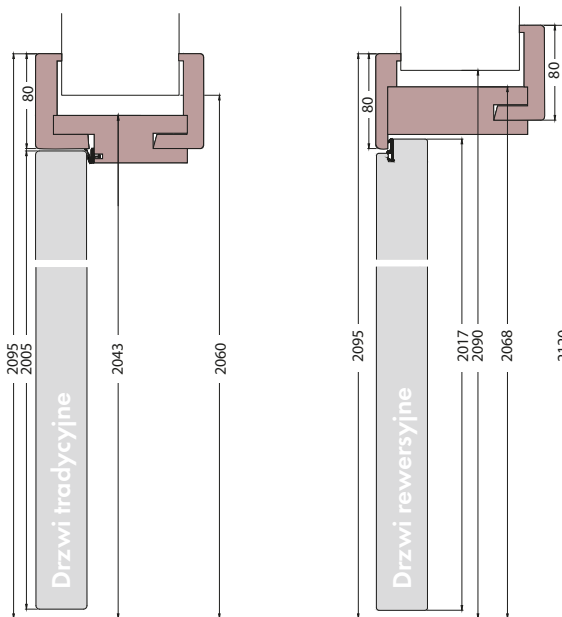

Drzwi rewersyjne:

skrzydło zlicowane z ościeżnicą, otwierane do wewnątrz
W kolekcji Szlacheckiej jedna strona nie może zawierać aplikacji.

Dopłata

Drzwi Rewersyjne	900,00

Cena zawiera zawiasy oraz ogranicznik otwarcia.
Tylko opaski 80 mm.