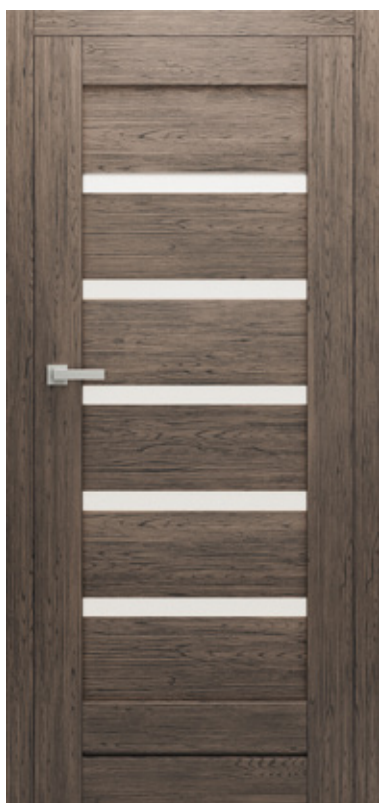

Gremzdy 25

⑤ Materiał: Dąb

⑤ Kolor: OW 3161

⑤ Szyba bezpieczna mleczna

2480 zł netto

Farby i oleje ekologiczne

Drzwi CAL wykończone są ekologicznymi farbami wodnymi lub olejami co ma duże znaczenie, gdy w domu przebywają osoby ze skłonnościami alergicznymi.

⑤ Standard bez dopłaty ① Opcja z dopłatą
Klamki i szyldy za dopłatą str. 58-59

Skrzydło

Ościeżnica

Konstrukcja

Malowanie