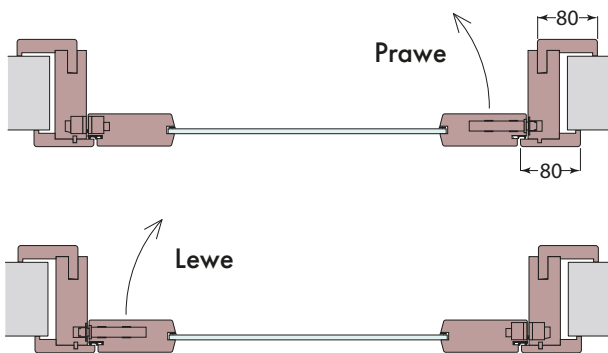

Drzwi rewersyjne:

skrzydło zlicowane z ościeżnicą, otwierane do wewnątrz
W kolekcji Szlacheckiej jedna strona nie może zawierać aplikacji.

Dopłata

Drzwi Rewersyjne	900,00

Cena zawiera zawiasy oraz ogranicznik otwarcia.
Tylko opaski 80 mm.