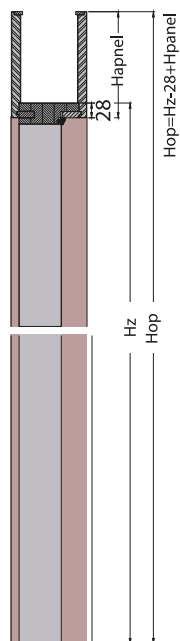

Ościeznica z panelem