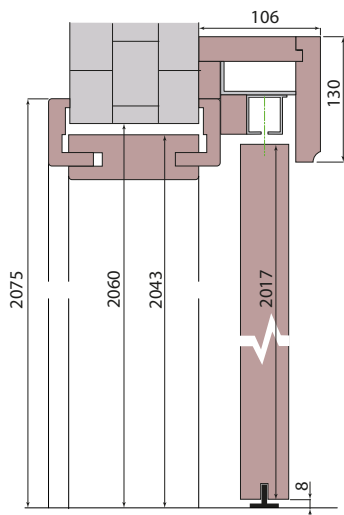

System Przesuwny Naścienny: